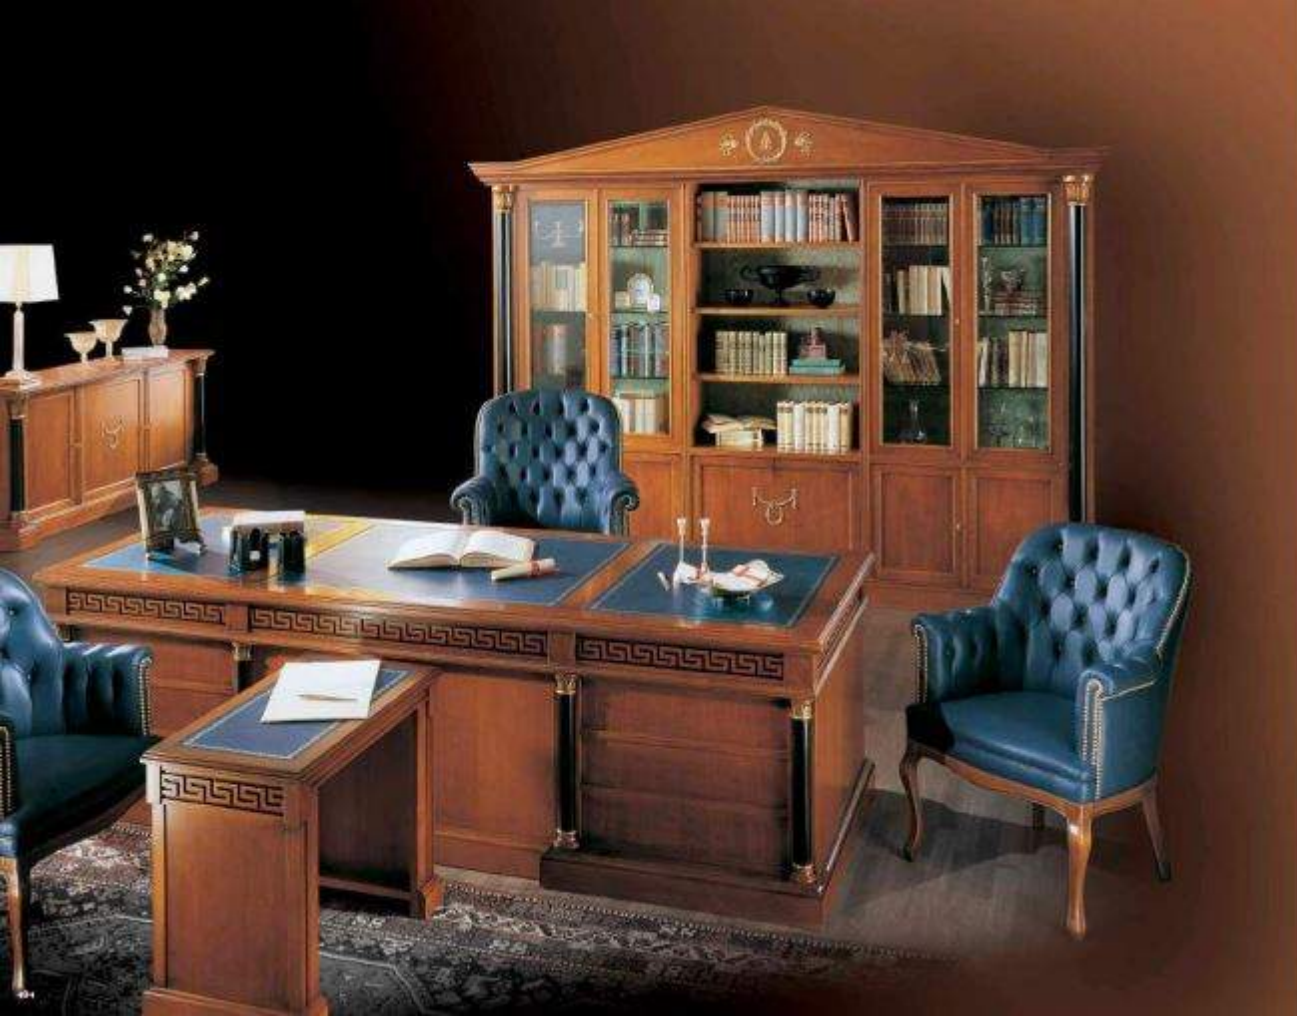

art. 2161 *Classic office*

- Art. 2160 Libreria / Bookcase / cm. 305*57* h.236
- Art. 2161 Scrivania / Writing desk / cm. 260*100* h.78
- Art. 2162 Porta computer / Computer-stand / cm. 80*45* h.67
- Art. 2163/M Poltrona girevole con meccanismo basculante / Swivel-chair with swiveling back / cm. 80*79* h.107
- Art. 2164 Poltroncina / Armchair / cm. 70*70* h.94
- Art. 2165 Mobile 3 arie / 3 aerea sideboard / cm. 200*54* h.90
- Art. 2166 Divano 2 posti / 2 seater sofa / cm. 190*94* h.87