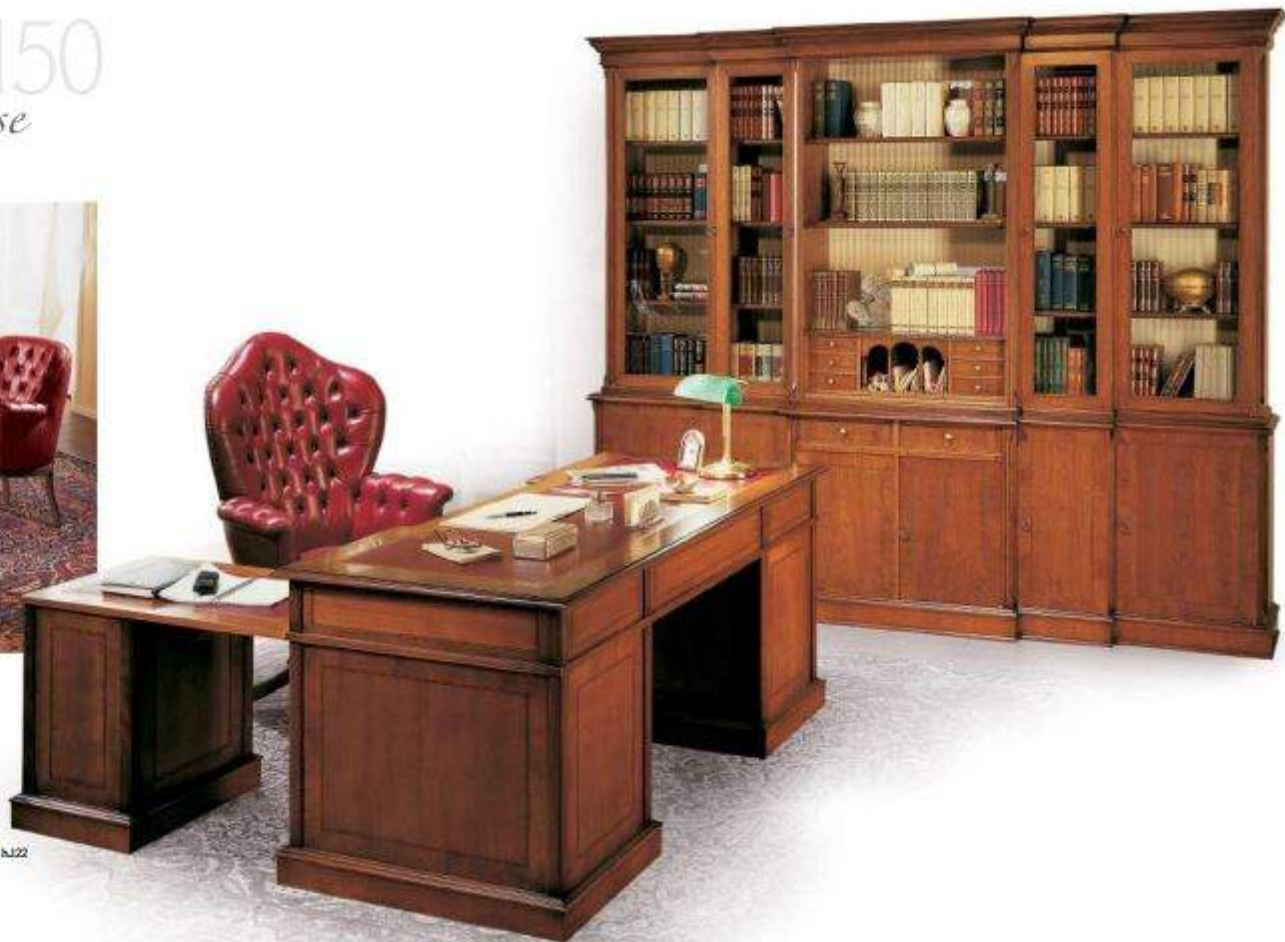

art. 2150
Classic bookcase

- Art. 2150 Libreria / Bookcase / cm. 285*50* h.237
- Art. 2151 Scrivania / Writing desk / cm. 180*65* h.81
- Art. 2152 Poltrona computer / Computer-chair / cm. 89*50* h.64
- Art. 2153/M Poltrona girante con meccanismo basculante / Swivel-chair with swinging back / cm. 76*63* h.122
- Art. 2164 Poltroncina / Armchair / cm. 70*70* h.94