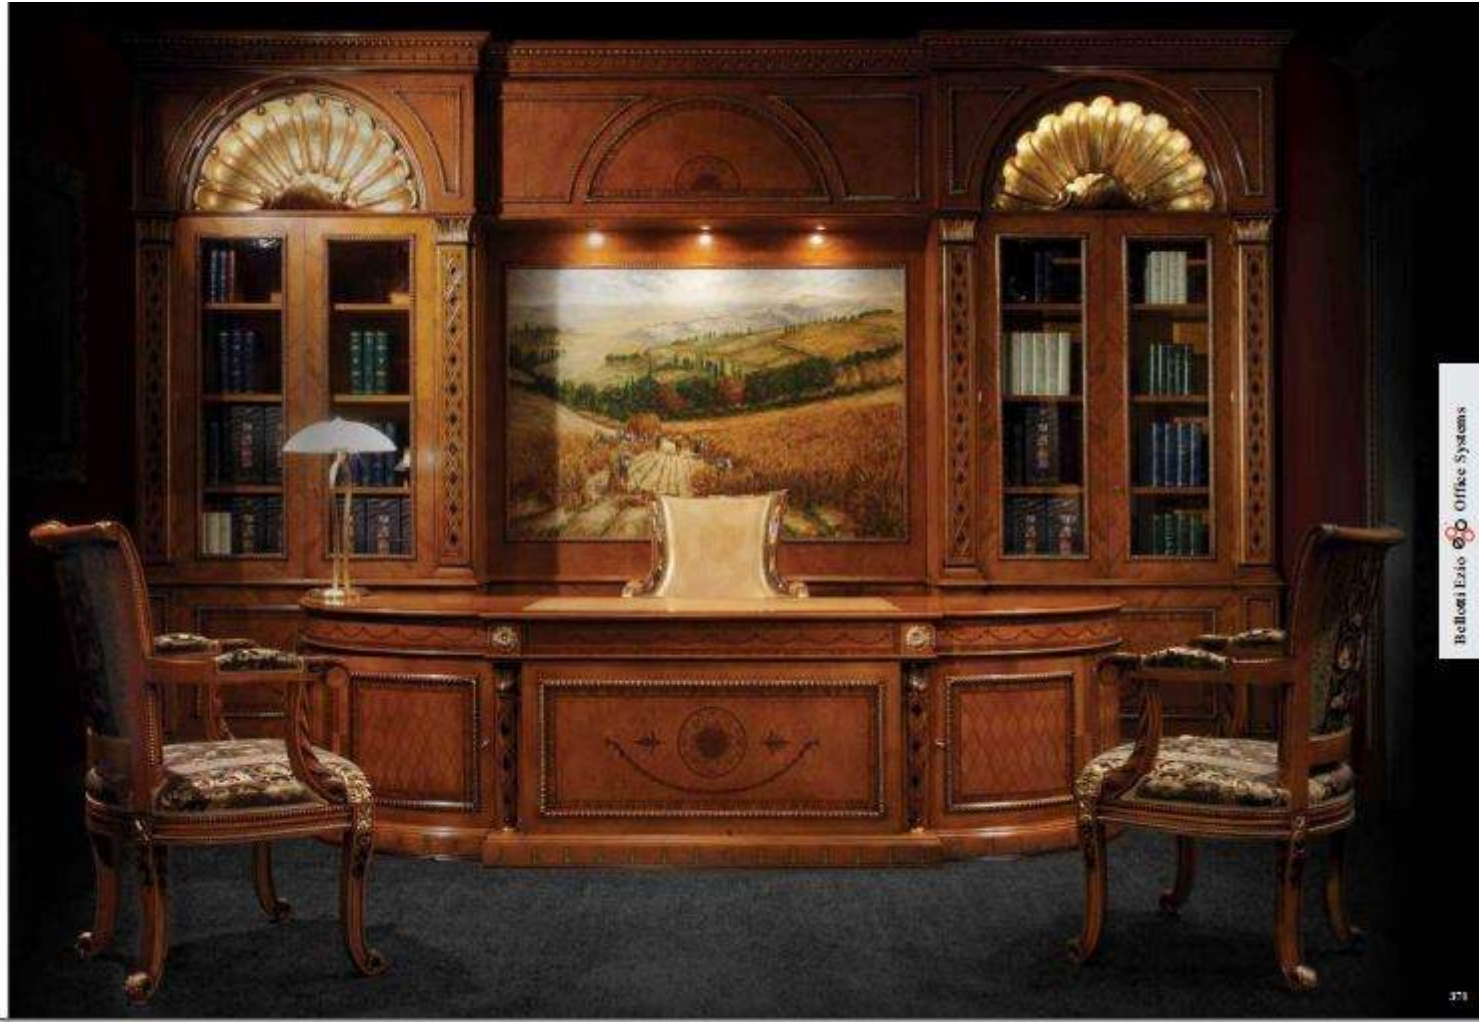

1. Art. 2013 Libreria in radica di frassino con intarsi / Bookcase in briarwood with inlays
   cm. 505*50* h.306
2. Art. 2015 Scrivania in radica di frassino con intarsi / Writing desk in briarwood with inlays
   cm. 300*104* h.78