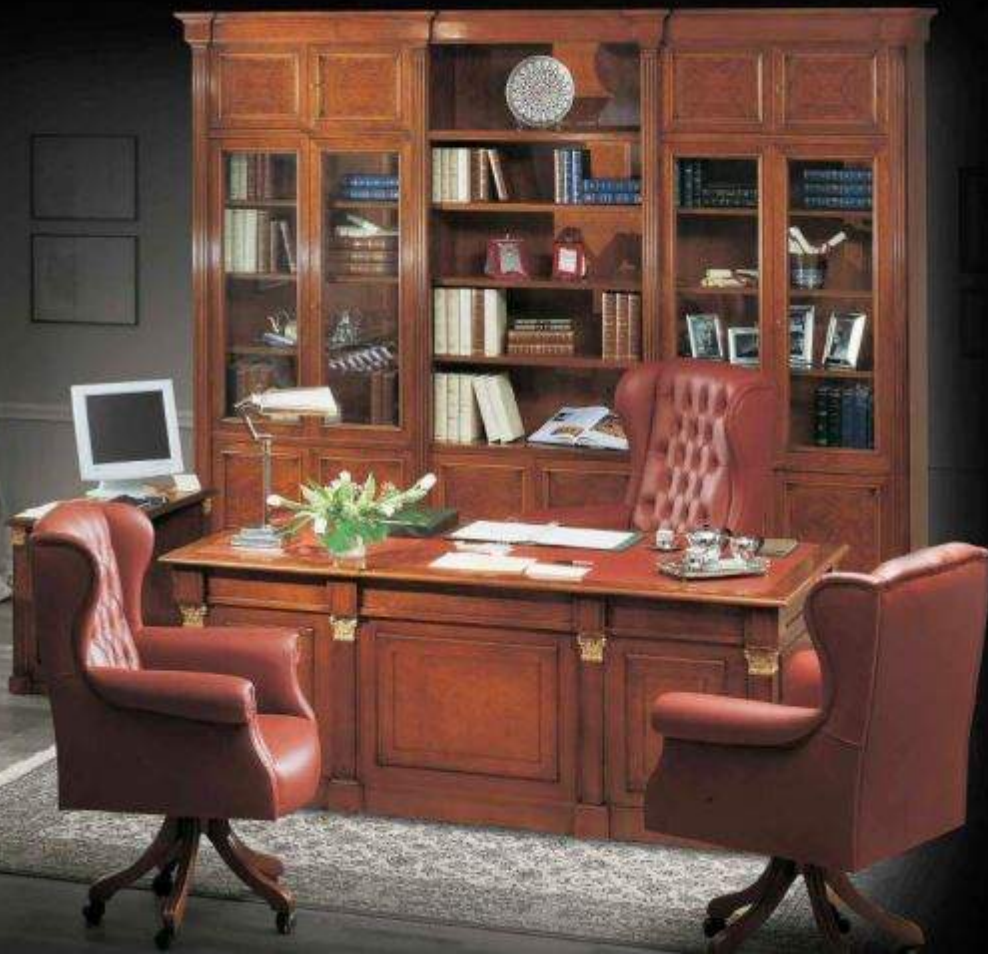

art. 2187
Office system