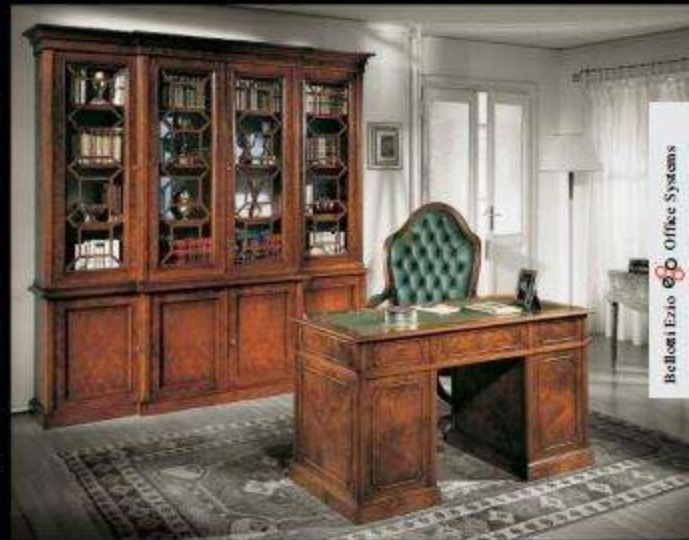

Offices system