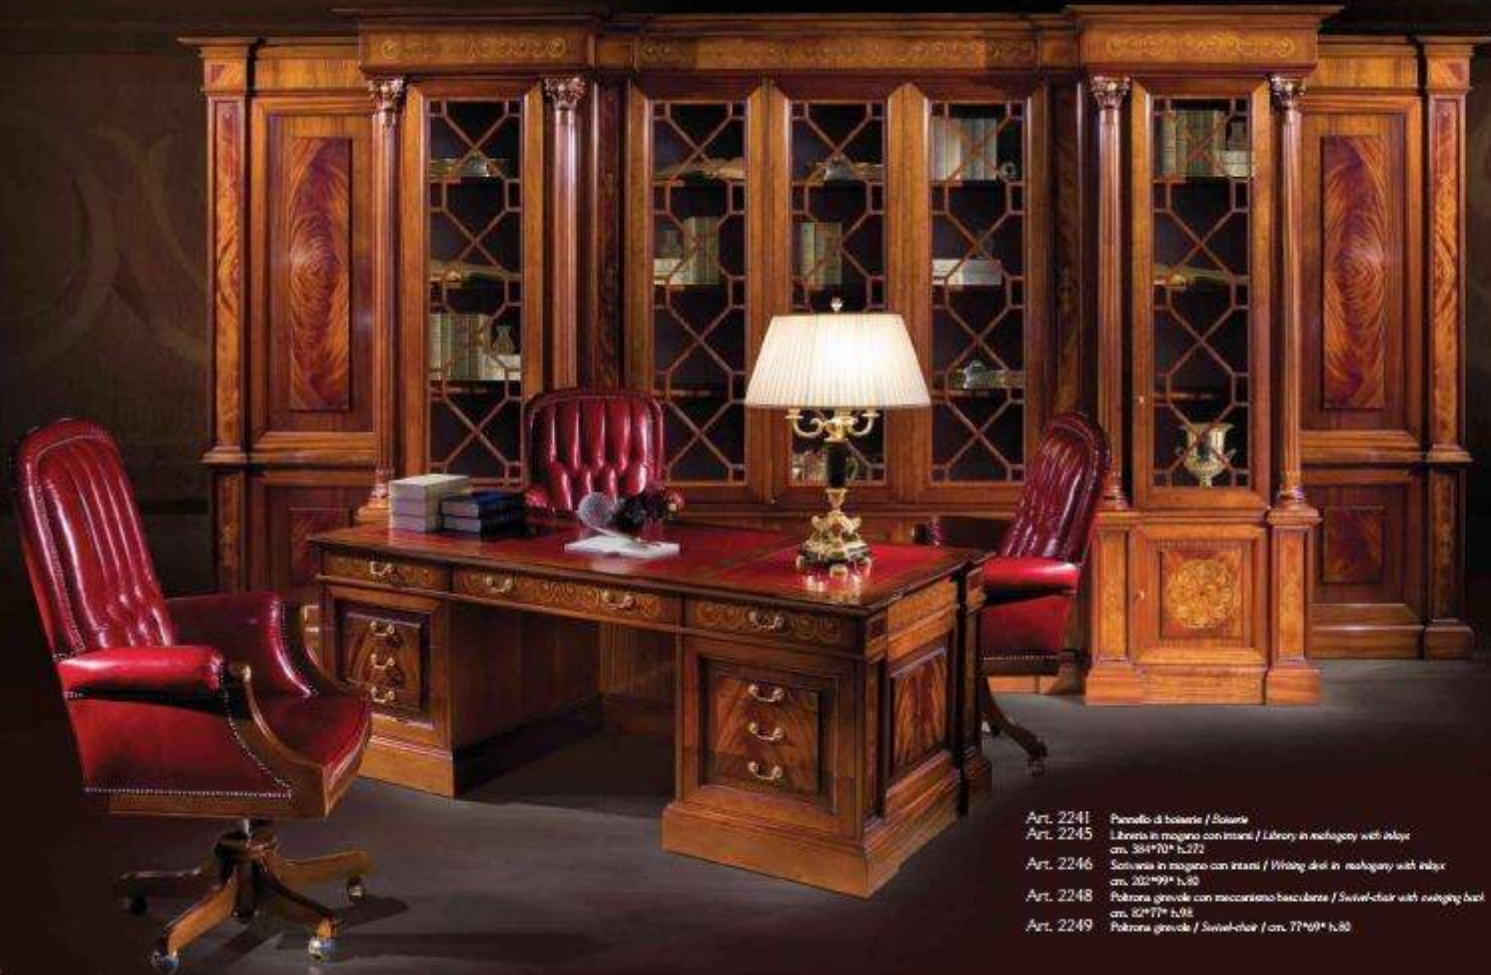

1. Art. 2241 *Pannello di boiserie / Boiserie*
   Art. 2245 *Libreria in mogano con intarsi / Library in mahogany with inlay*
   cm. 384*70* h.272
   Art. 2246 *Scrivania in mogano con intarsi / Writing desk in mahogany with inlay*
   cm. 202*99* h.90
   Art. 2248 *Poltroina girevole con meccanismo basculante / Swivel-chair with swaying back*
   cm. 82*77* h.98
   Art. 2249 *Poltroina girevole / Swivel-chair / cm. 77*69* h.80*